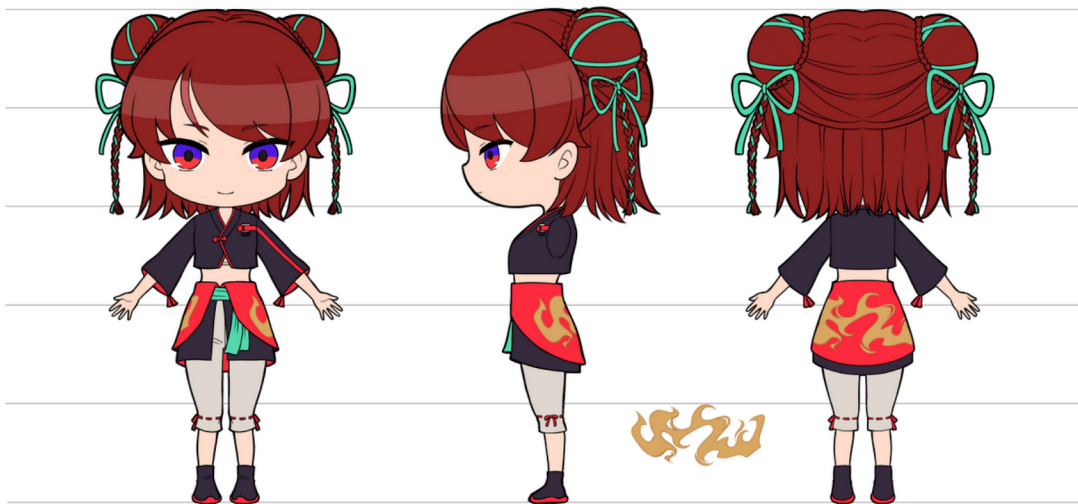

## 鳳条 朱音 (ほうじょう あかね)

赤龍の加護を受ける龍神結社“神威”のメンバー

いつも明るく面倒見の良いみんなのお姉さん。好奇心旺盛で新しいもの好き。

年齢：20歳

誕生日：7月26日

身長：153cm

血液型：A型

得意なこと：料理

好きなもの：子ども

苦手なもの：数字

キャラクター紹介サイト