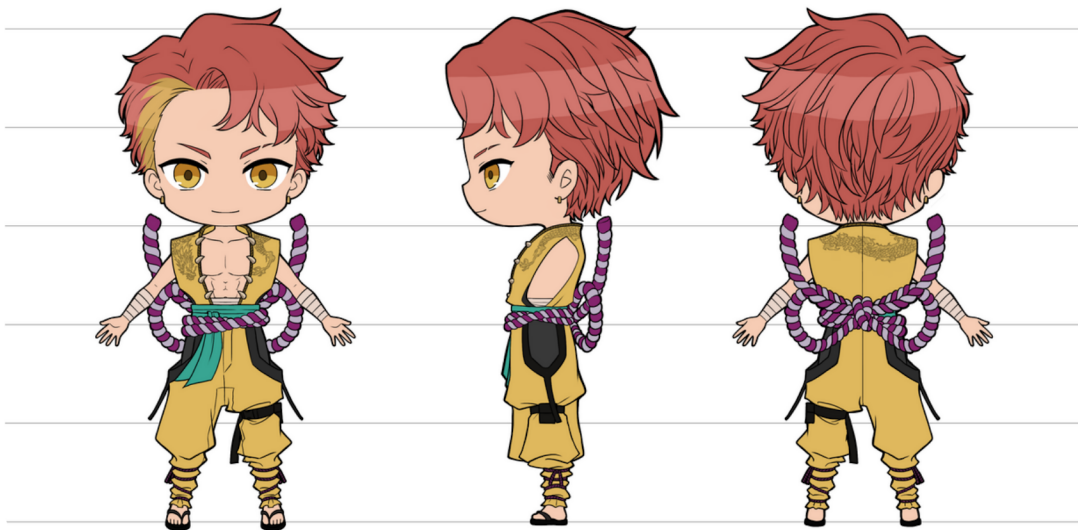

## 金剛 雷牙 (こんごう らいが)

黄龍の加護を受ける龍神結社“神威”のメンバー

義理人情に厚く、芯のブレない漢。

困っている人がいれば敵味方関係なく手を差し伸べる。

喜怒哀楽がはっきりしている。

年齢：17歳

誕生日：4月8日

身長：203cm

血液型：B型

得意なこと：手芸

好きなもの：動物

苦手なもの：高い所

キャラクター紹介サイト

## 烏丸 宵空（からすま よぞら）

黒龍の加護を受ける龍神結社“神威”のメンバー

普段は口数が少なくクールだが、役に入るとどんなタイプも演じることができる。  
少し天然なところがある。

年 齢：18歳  
 誕 生 日：11月7日  
 身 長：182cm  
 血 液 型：AB型  
 得意なこと：踊ること  
 好きなもの：骨董品  
 苦手なもの：機械

キャラクター紹介サイト